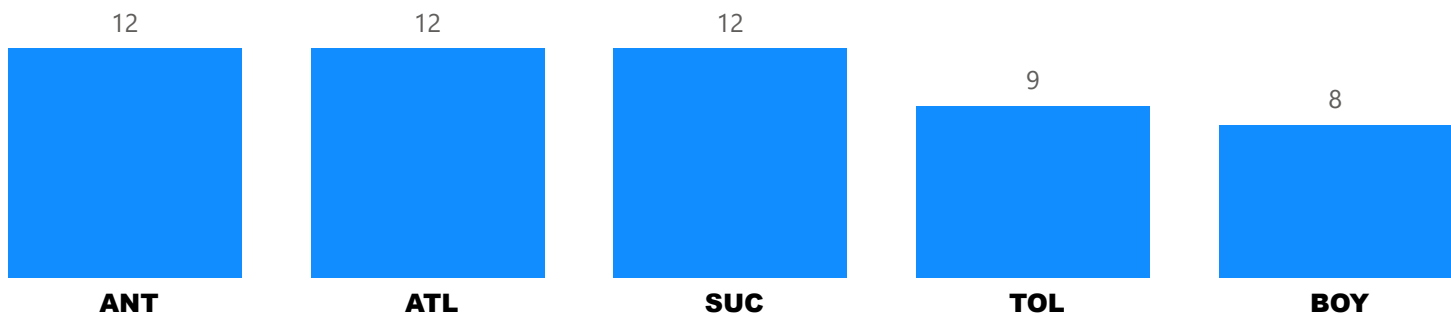

ANT

ATL

BOY

SUC

TOL

Deportistas por rama de competición

53 (100%)

Rama

● Masculina

Atletas participantes por prueba

Rama ● Masculina

Edades máximas y mínimas por regional

DEPTO	Atletas	Prom	Min	Max
ANT	12	23,75	18	36
ATL	12	21,67	15	30
BOY	8	24,38	18	32
SUC	12	18,92	14	23
TOL	9	39,22	21	59