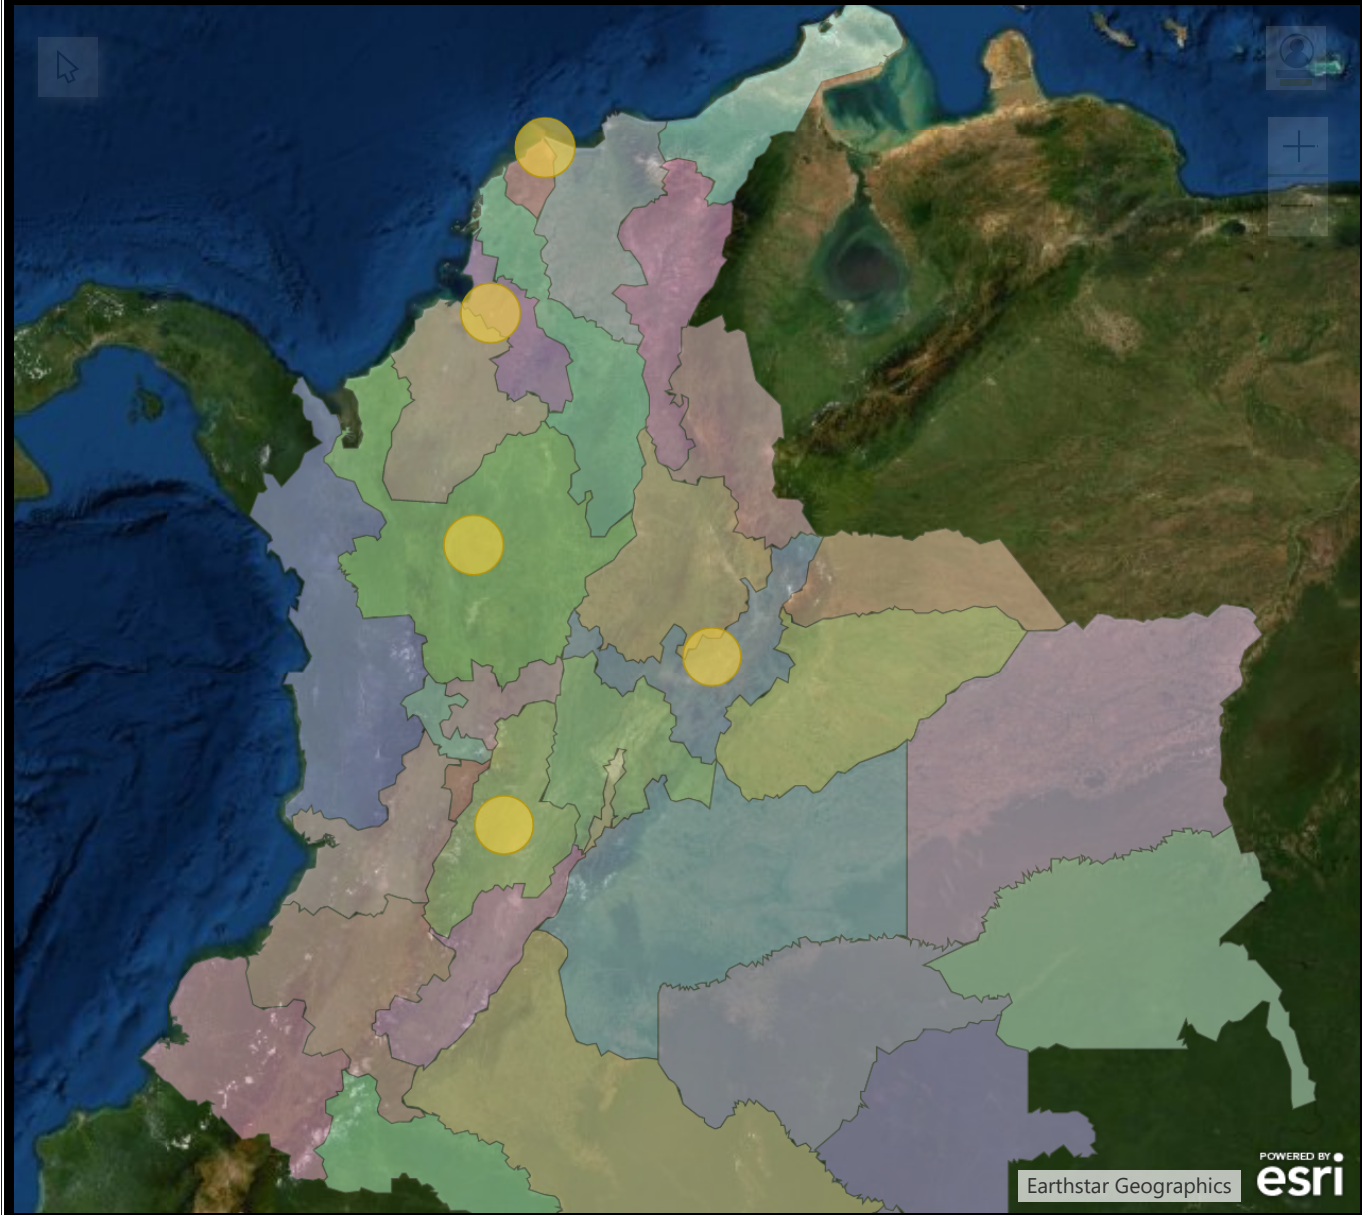

Deportistas de Baloncesto Intelectual