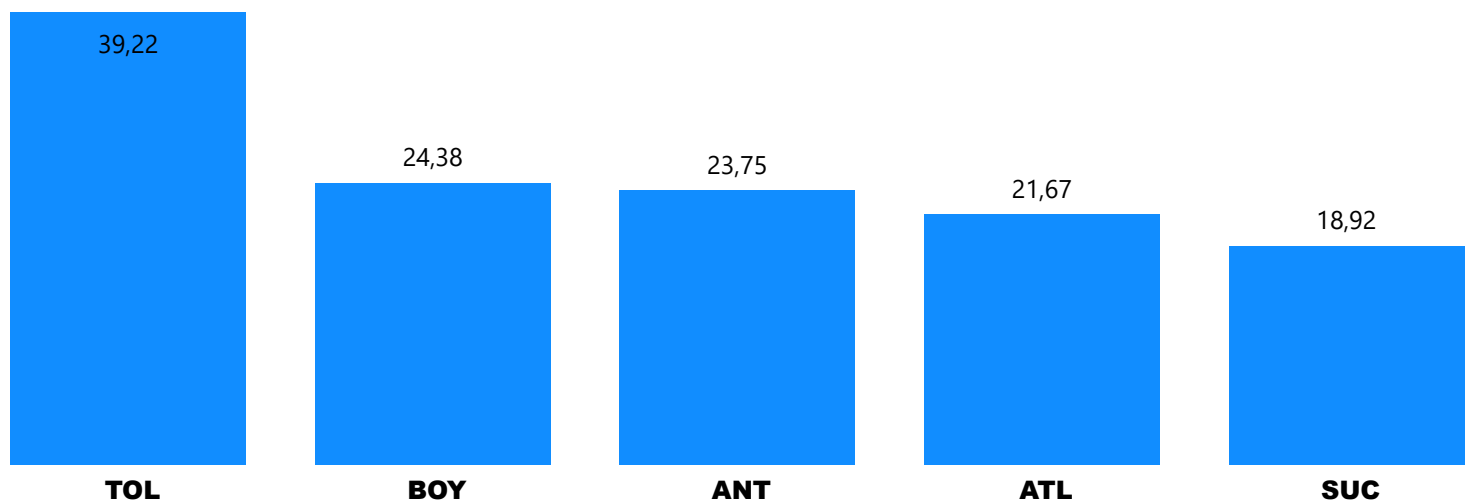

● Masculina

Atletas participantes por prueba

Rama ● Masculina

Edades máximas y mínimas por regional

DEPTO	Atletas	Prom	Min	Max
ANT	12	23,75	18	36
ATL	12	21,67	15	30
BOY	8	24,38	18	32
SUC	12	18,92	14	23
TOL	9	39,22	21	59

Promedio de edad rama masculina

24,91

Promedio de edad

Promedio de edad por región

Rama ● Masculina

Deportistas de Baloncesto Intelectual

Georeferenciación Atletas Juveniles

13